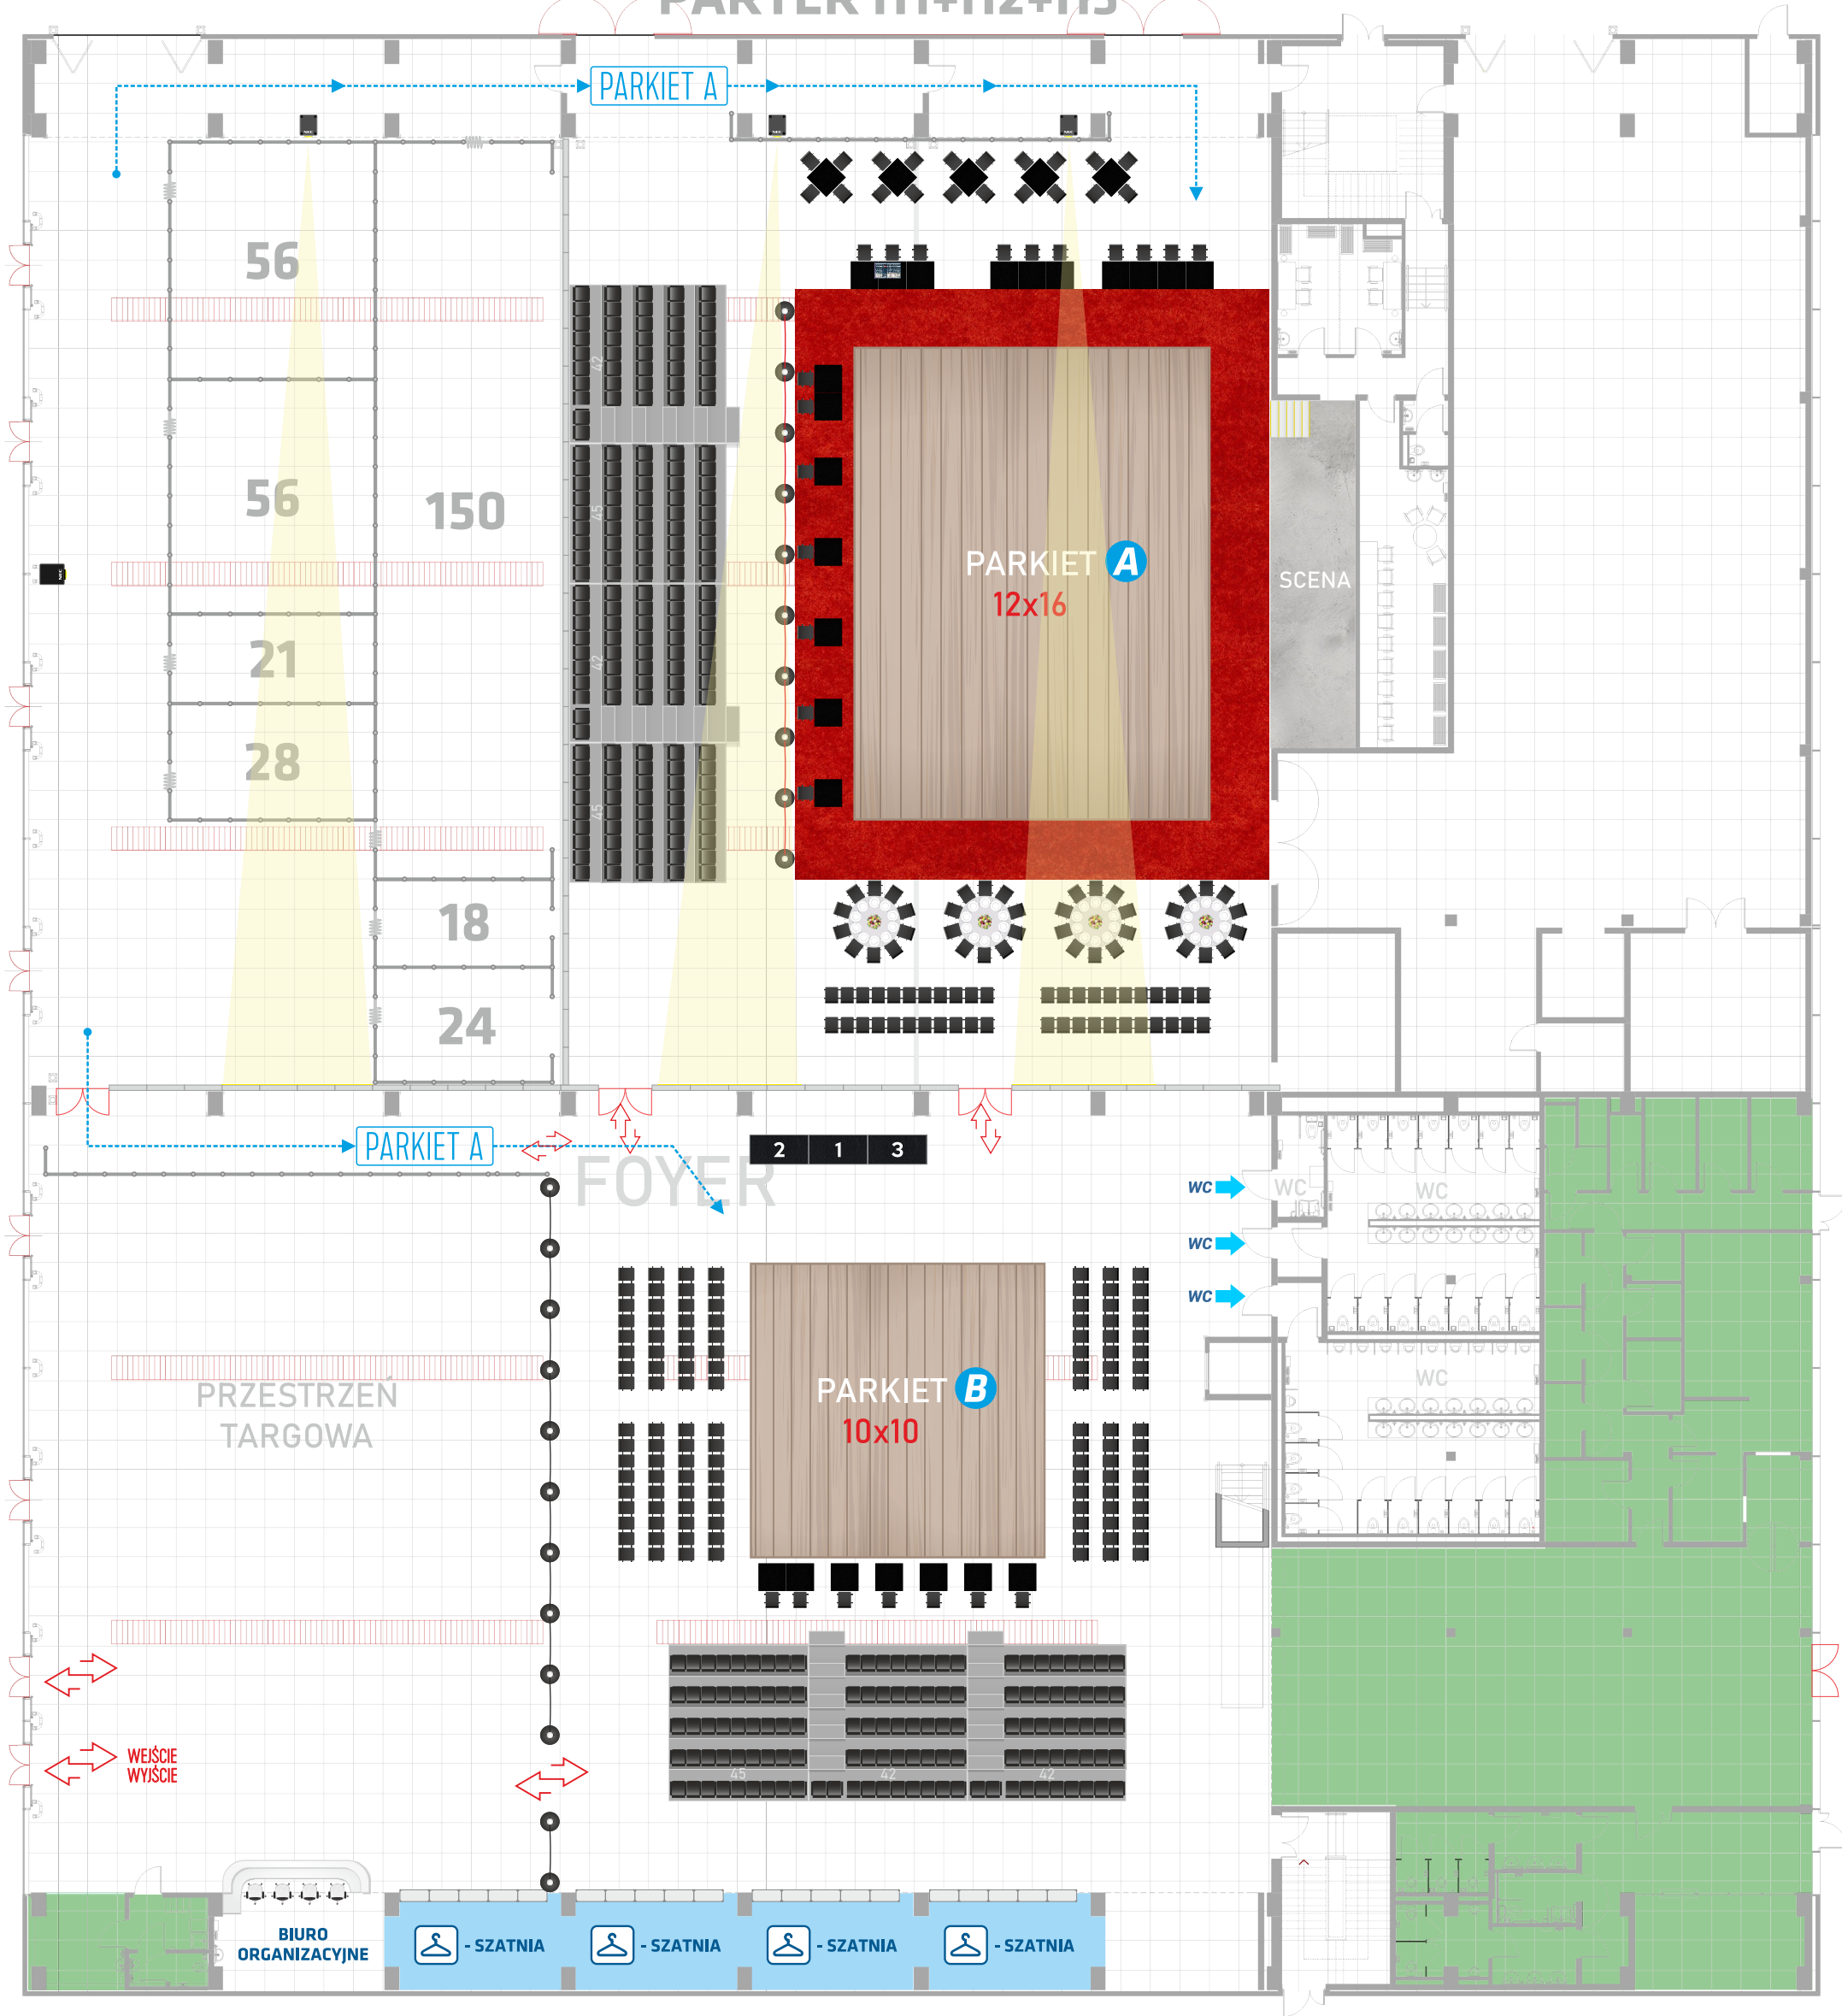

**PARTER H1+H2+H3**

— 1m x 1m (kwadrat siatki)

- Pojemnik na odpady 120L

- Zasilanie 230V

- Stół 95 x 95

- Stolik koktajlowy

- Krzesło drewniane II

- Leżak